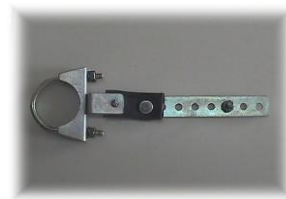

ABRAZADERAS PARA ESCAPES

SIN SOPORTE

CON SOPORTE

Código

Medida

6002	1-3/8 (35) mm.
6003	1-1/2 (38) mm.
6004	1-5/8 (41) mm.
6005	1-3/4 (45) mm.
6006	1-7/8 (48) mm.
6007	2 (51) mm.
6008	2-1/8 (54) mm.
6009	2-1/4 (57) mm.
6010	2-3/8 (61) mm.
6011	2-1/2 (64) mm.
6012	2-5/8 (67) mm.
6013	3 (77) mm.
6014	3-1/2 (89) mm.
6015	4 (102) mm.
6016	4-1/2(114) mm.

Código

Medida

6017	1-3/8 (35) mm.
6018	1-1/2 (38) mm.
6019	1-5/8 (41) mm.
6020	1-3/4 (45) mm.
6021	1-7/8 (48) mm.
6022	2 (51) mm.
6023	2-1/8 (54) mm.
6024	2-1/4 (57) mm.
6025	2-3/8 (61) mm.
6026	2-1/2 (64) mm.
6027	2-5/8 (67) mm.
6028	3 (77) mm.
6029	3-1/2 (89) mm.
6030	4 (102) mm.
6035	Soporte Universal

BRIDAS PARA CAÑOS DE ESCAPE

Código

Descripción

Medida

6045	Renault 9-19-21	60 diam.
6046	Renault 9-19-21	65 diam.
6047	Renault 9-19-21	70 diam.
6050	Peugeot 206-306/7	60 diam.
6051	Peugeot 206-306/7	65 diam.
6052	Peugeot 206-306/7	70 diam.